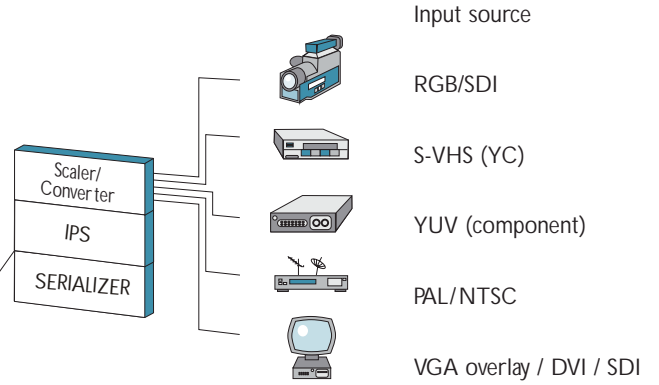

TV studios

Setting the standard for indoor rental applications, the SL10 is the new generation of award winning LED panels.
create impact

Il display video è costruito utilizzando LED ad alta luminosità in tecnologia SMD. La risoluzione è la più alta oggi disponibile sul mercato e ciò consente di avere immagini estremamente definite ed spettacolari che pur essendo costruite con pixel, vengono percepite senza alcuna discontinuità. La modularità e componibilità consentono di raggiungere qualsiasi dimensione senza intaccare e degradare la qualità delle immagini.

SL10 - LED panel configurations

quick reference guide

SL - 10

brightness	1500 nits	data refresh rate (typical)	100 kHz
viewing angle horizontal	160° (50% brightness)	video frame rate	50/60 frames per second
viewing angle vertical	90° (50% brightness)	display input	SDI, RGB, YUV, YC, Composite (HD-SDI optional)
pixel pitch	10mm	lifetime (50% brightness)	>50,000 hours
pixel density	10,000 per m ²	diagonal	800mm (31.5")
pixel configuration	SMD 1 R 1G, 1B	operating temperature	0 to 35°C
colours	16.7 million	power consumption (typical)	220 watts
processing depth	10 bit		